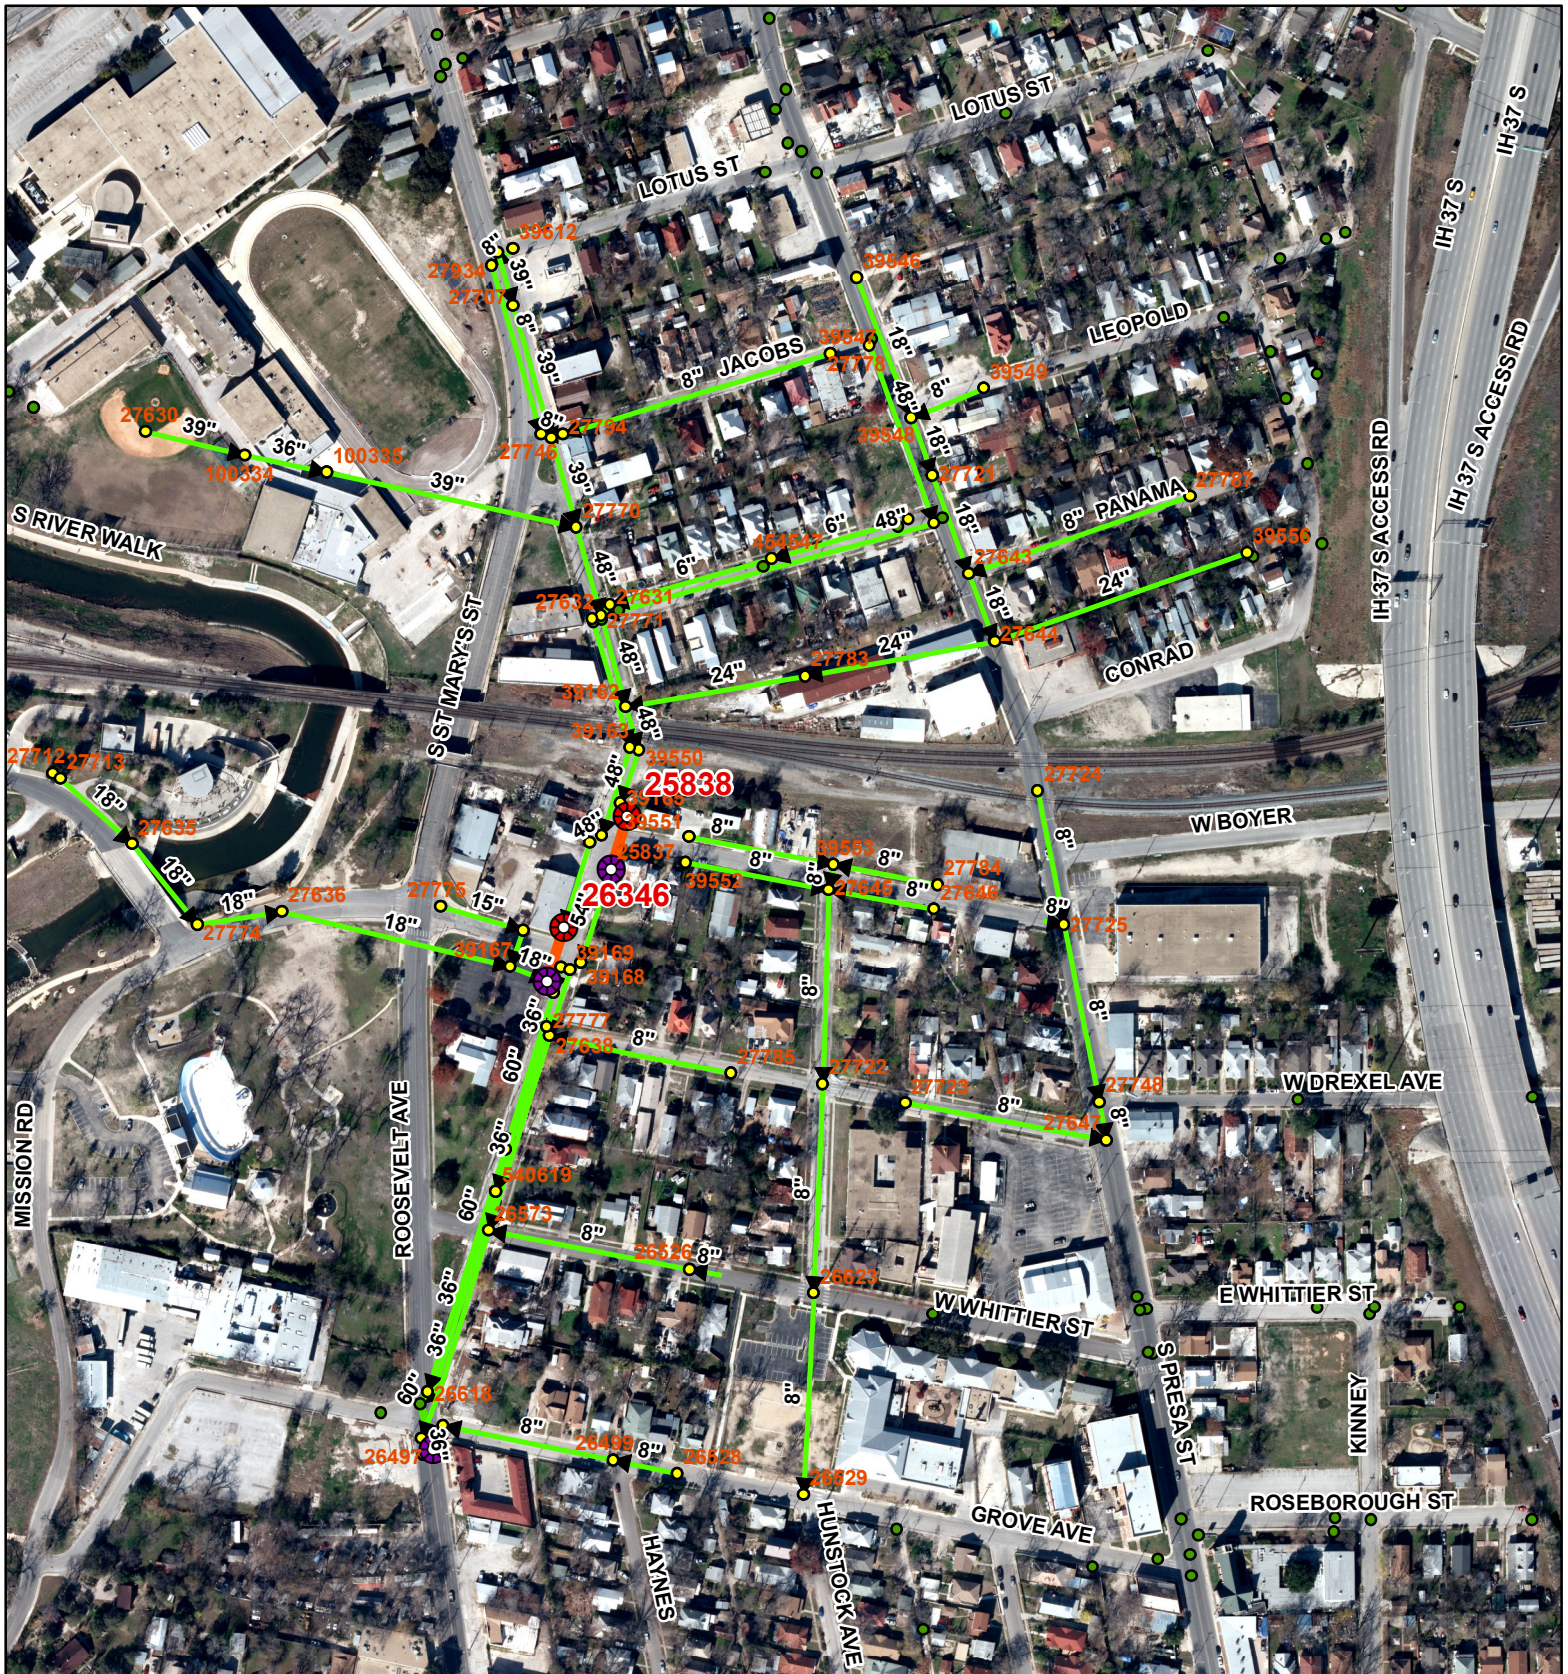

# Siphons 25838 & 26346 Location Map

## Legend

-  Siphon Inlet Box
-  Siphon Outlet Box
-  Sewer Manhole
-  Sewer Main
-  Siphons